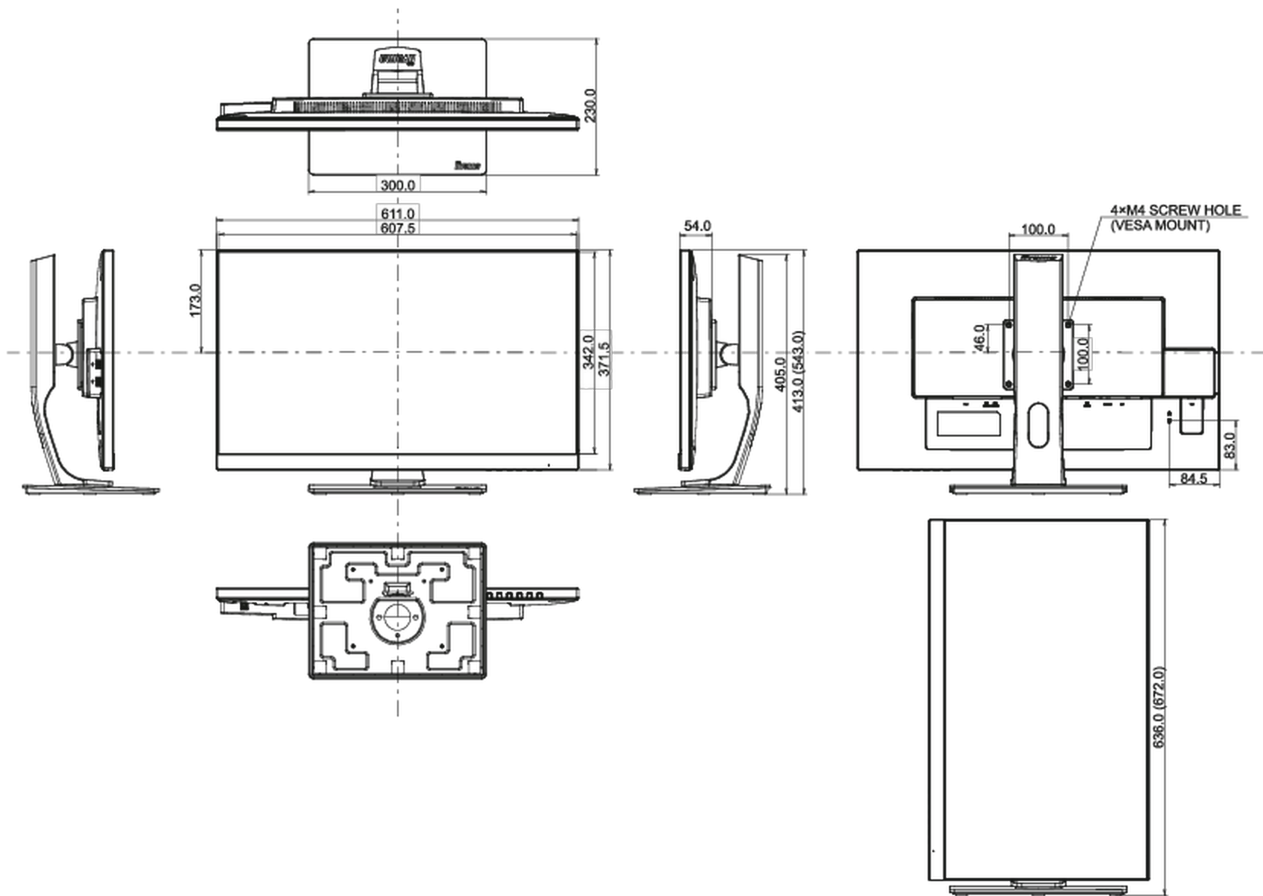

04 MECHANICZNE

Zakres regulacji	wysokość, pivot (rotacja), obrót, pochył
Regulacja wysokości	130mm
Rotacja (funkcja PIVOT)	90°
Obrót stopy	90°; 45° w lewo; 45° w prawo
Kąt pochylenia	22° w górę; 5° w dół
Standard VESA	100 x 100mm
System zarządzania kablami	tak

08 WYMIARY / WAGA

Wymiary produktu szer. x wys. x gł.	611 x 413 (543) x 230mm
Wymiary pudła szer. x wys. x gł.	745 x 455 x 207mm
Waga (bez pudła)	7.7kg
Waga (z pudłem)	9.6kg
Kod EAN	4948570115211

Wszystkie znaki towarowe zastrzeżone. Pomyłki i wprowadzanie zmian zastrzeżone. Specyfikacje produktów mogą ulec zmianie bez wcześniejszego zawiadomienia. Wszystkie monitory LCD iiyama są zgodne z normą ISO-9241-307:2008 określającą liczbę i rodzaj defektów matrycy.